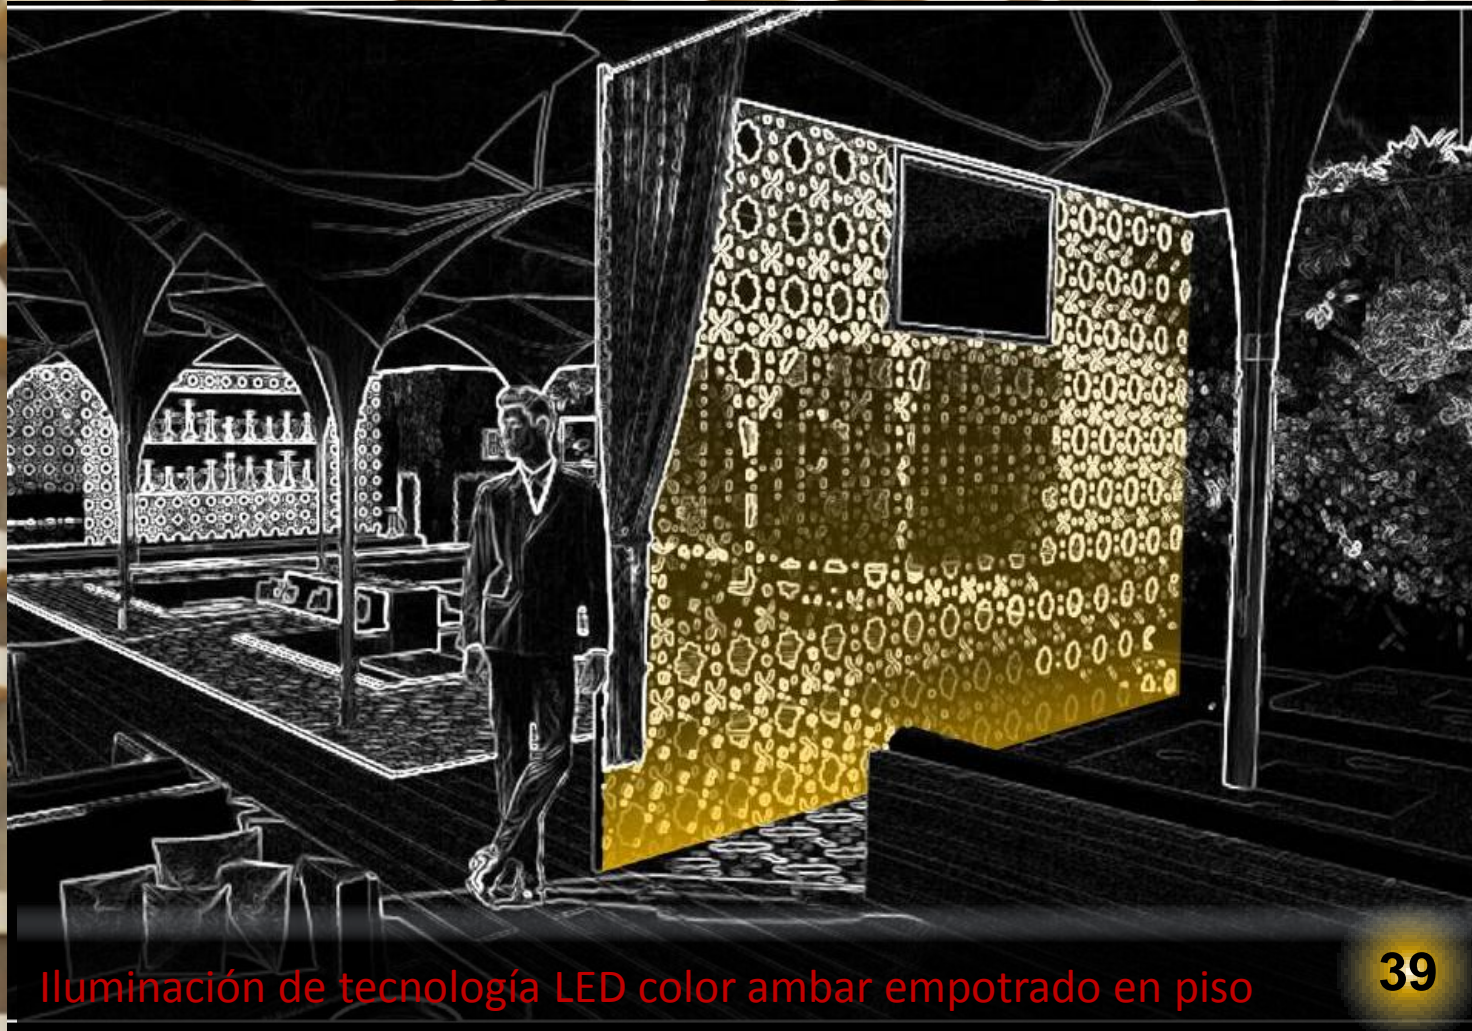

Noriegga
ILUMINADORES
ARQUITECTONICOS

Iluminación de tecnología LED RGB iluminando sombrillas

37

HOOKAH
SATÉLITE

BNKR
ARQUITECTURA

Noriegga
ILUMINADORES
ARQUITECTONICOS

HOOKAH
SATÉLITE

BNKR
ARQUITECTURA

Noriegga
ILUMINADORES
ARQUITECTONICOS

Iluminación de tecnología LED RGB iluminando sombrillas

38

Amatlán 19. Colonia Condesa C.P. 06140
Ciudad de México. D.F.
Conmutador +52 55 5553232 (4 líneas)

www.norieggamexico.com

E-mail: sbautista@norieggamexico.com
ogalindo@norieggamexico.com
mmartinez@norieggamexico.com

Iluminación de tecnología LED color ambar empotrado en piso

39

HOOKAH
SATÉLITE

BNKR
ARQUITECTURA

Noriegga
ILUMINADORES
ARQUITECTONICOS