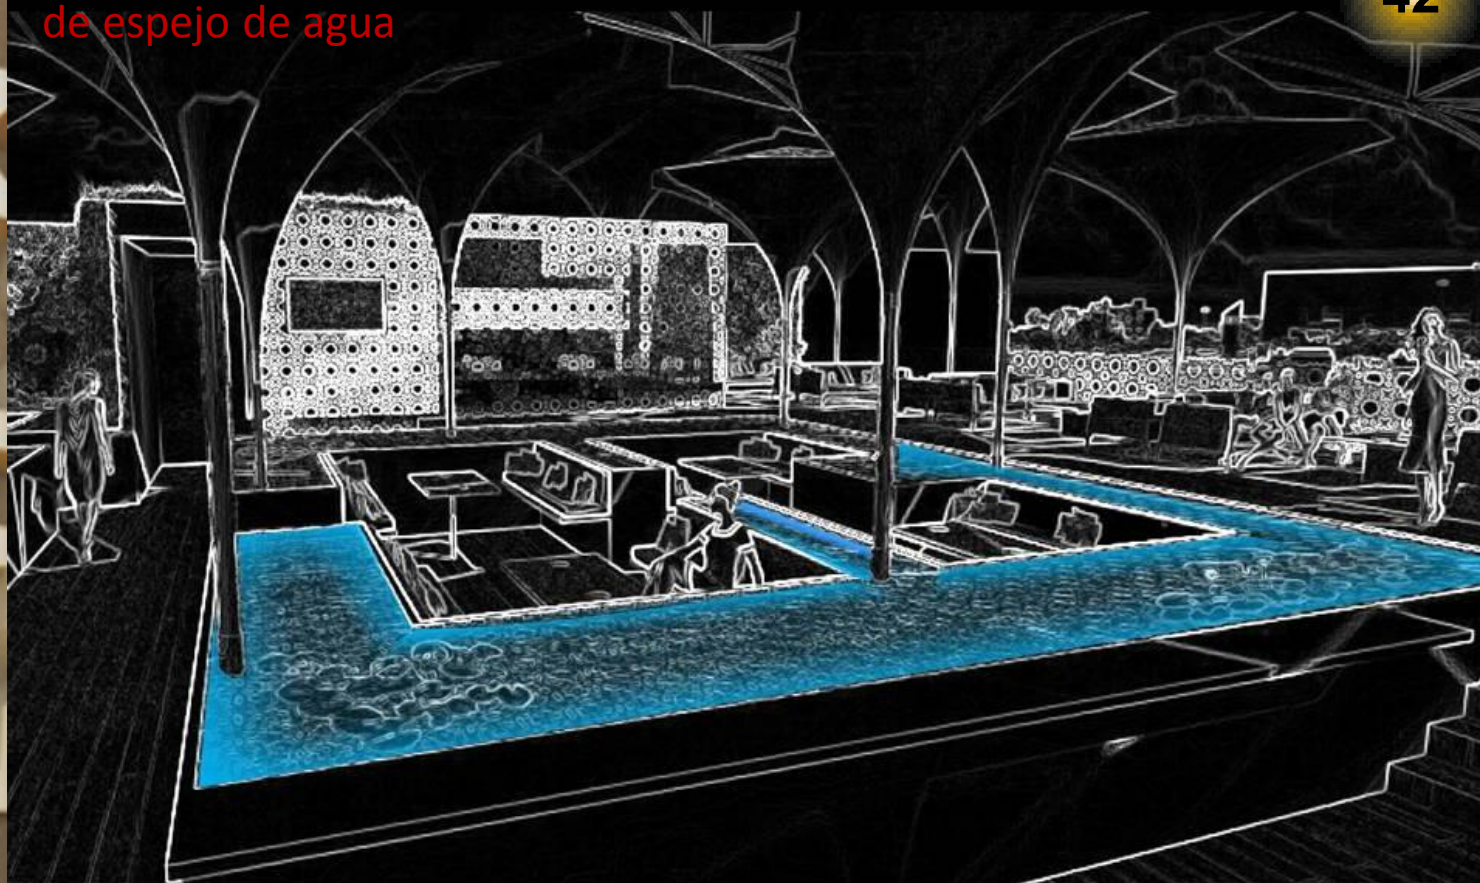

www.norieggamexico.com

E-mail: sbautista@norieggamexico.com
ogalindo@norieggamexico.com
mmartinez@norieggamexico.com

41

Iluminación tecnología LED, tira luminosa para levantar volumetría

HOOKAH
SATÉLITE

BNKR
ARQUITECTURA

Noriegga
ILUMINADORES
ARQUITECTONICOS

Iluminación de tecnología LED color azul colocado en perímetro de espejo de agua

42

HOOKAH
SATÉLITE

BNKR
ARQUITECTURA

Noriegga
ILUMINADORES
ARQUITECTONICOS

Iluminación de tecnología LED color azul colocado en perímetro de espejo de agua