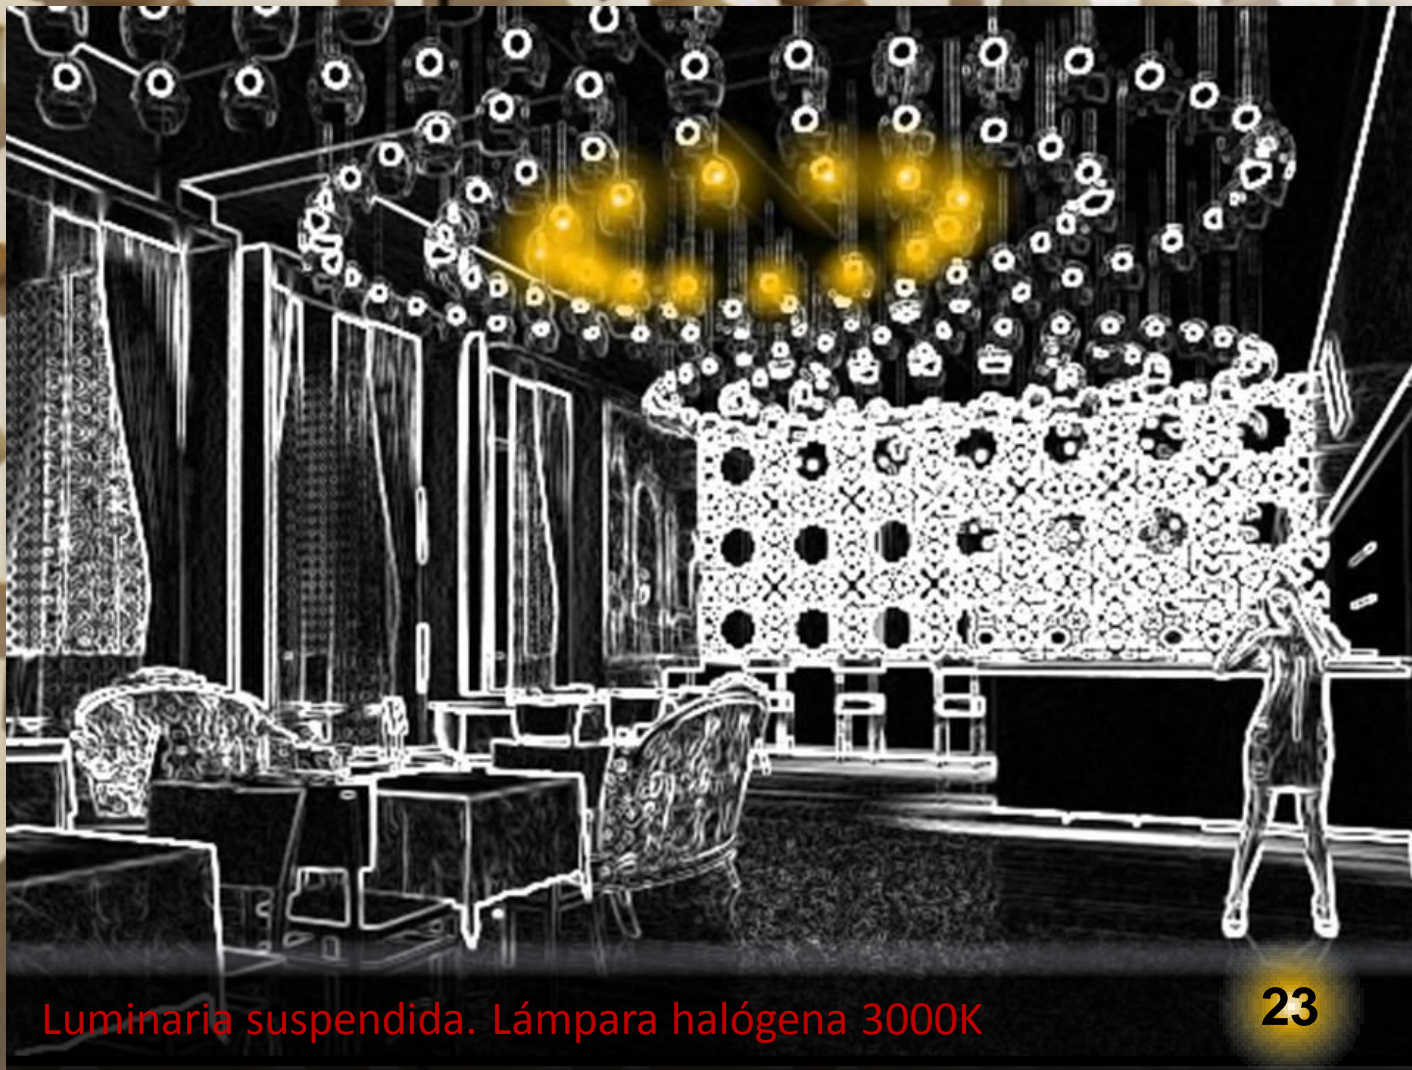

17

Luminaria suspendida. Lámpara halógena 3000K

18

BNKR
ARQUITECTURA

Noriegga
LUMINARIAS
ARQUITECTONICAS

Ubicación de luminarias suspendidas. Planta

Luminaria suspendida. Lámpara halógena 3000K

21

HOOKAH
SATÉLITE

BNKR
ARQUITECTURA

Noriegga
ILUMINADORES
ARQUITECTONICOS

Luminaria suspendida. Lámpara halógena 3000K

22

HOOKAH
SATÉLITE

BNKR
ARQUITECTURA

Noriegga
ILUMINADORES
ARQUITECTONICOS

Luminaria suspendida. Lámpara halógena 3000K

23

HOOKAH
SATÉLITE

BNKR
ARQUITECTURA

Noriegga
ILUMINADORES
ARQUITECTONICOS

Iluminación tecnología LED

Tira luminosa color blanco cálido flotando textura en pared.