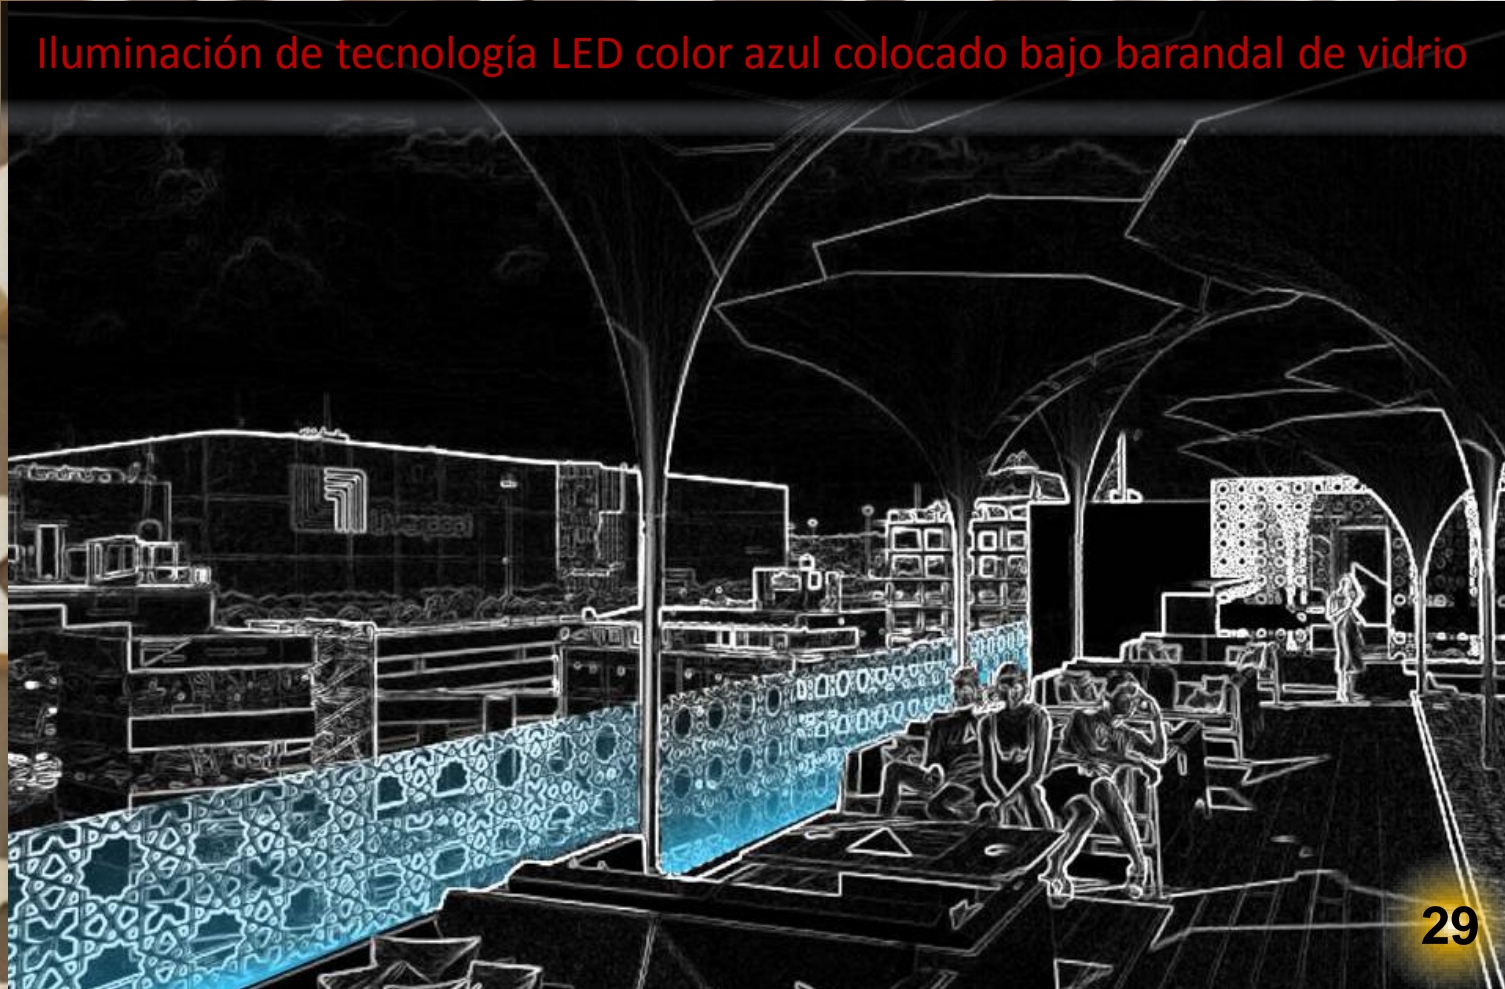

Iluminación de tecnología LED color azul colocado bajo barandal de vidrio

29

HOOKAH
SATÉLITE

BNKR
ARQUITECTURA

Noriegga
ILUMINADORES
ARQUITECTONICOS