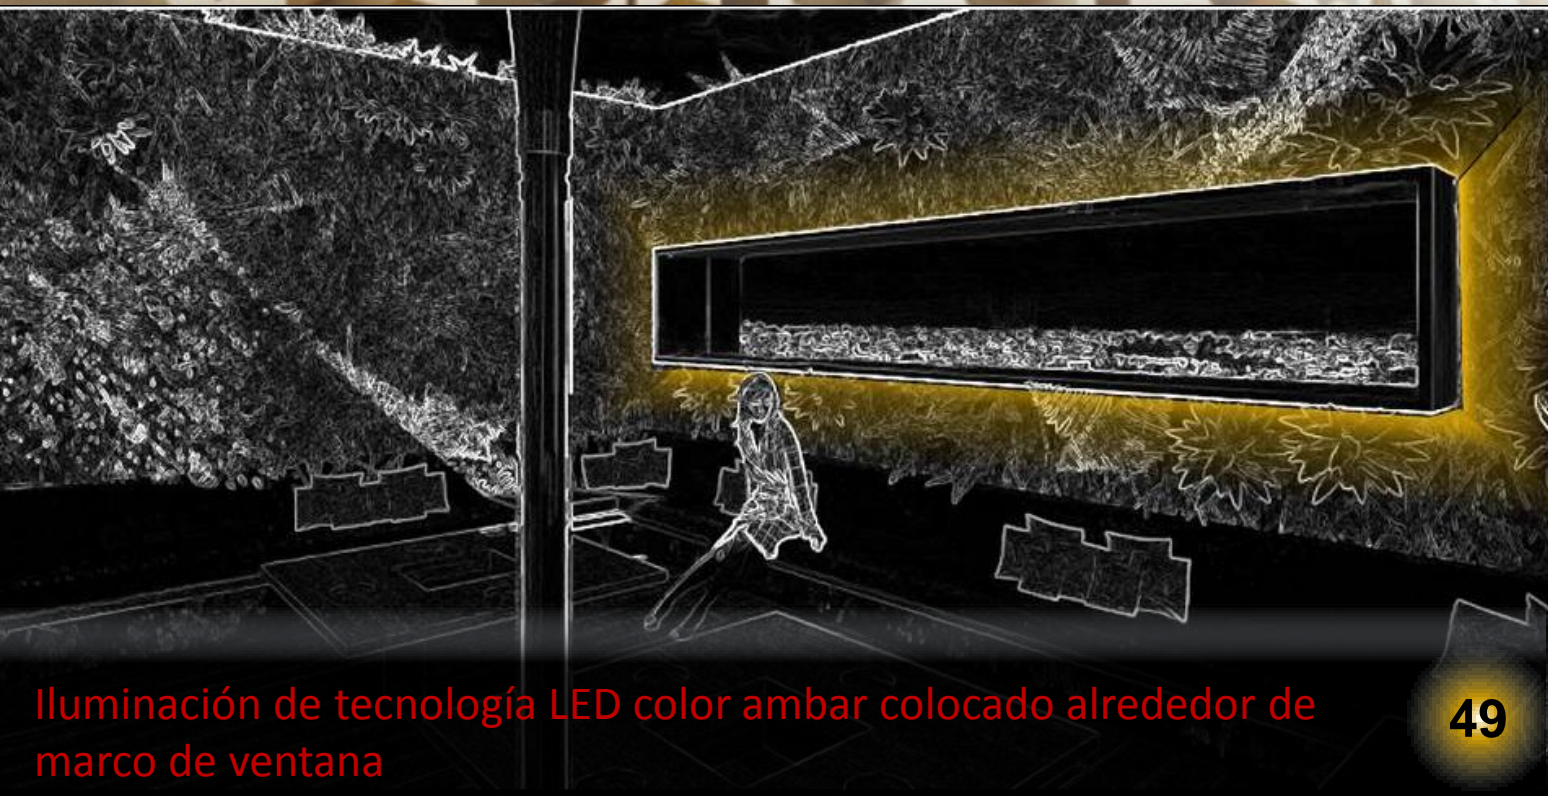

Iluminación de tecnología LED RGB iluminando sombrillas

BNKR
ARQUITECTURA

Noriegga
ILUMINADORES
ARQUITECTONICOS

Iluminación de tecnología LED RGB iluminando sombrillas

46

BNKR
ARQUITECTURA

Noriegga
ILUMINADORES
ARQUITECTONICOS

47

Iluminación de tecnología LED color azul colocado en borde superior de ventana

HOOCAH
SATÉLITE

BNKR
ARQUITECTURA

Noriegga
ILUMINADORES
ARQUITECTONICOS

Espigas con punta luminosa de tecnología LED color ambar

48

BNKR
ARQUITECTURA

Noriegga
LUMINARIOS
ARQUITECTONICOS

Iluminación de tecnología LED color ambar colocado alrededor de marco de ventana

49

BNKR
ARQUITECTURA

Noriegga
ILUMINADORES
ARQUITECTONICOS

Iluminación de tecnología LED color ambar colocado bajo