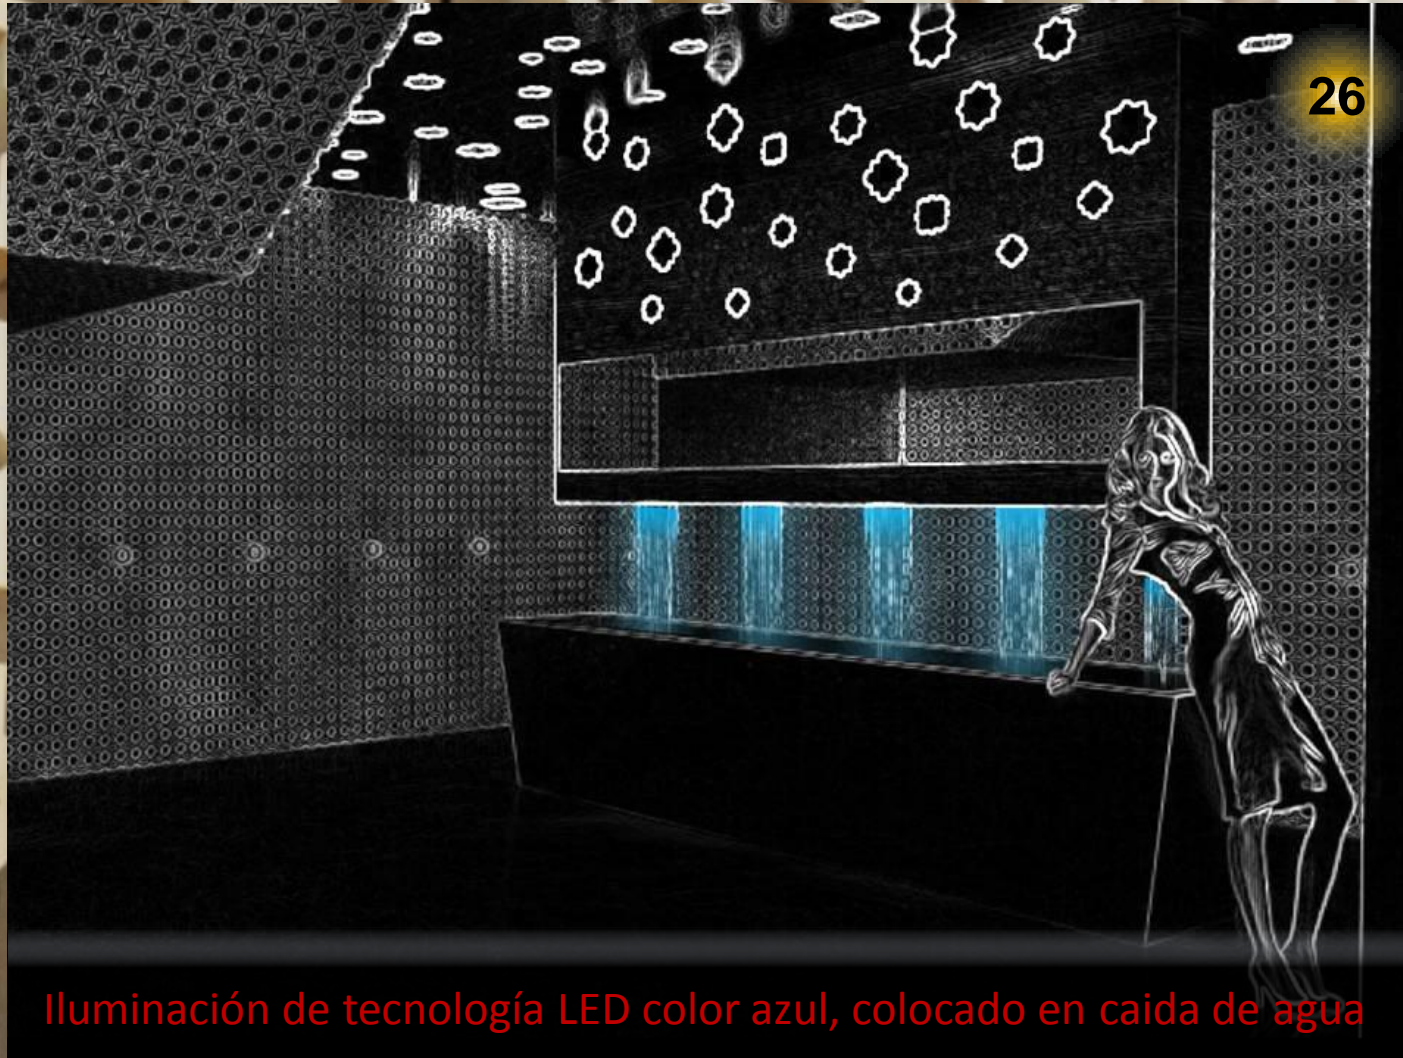

Luminaria suspendida. Lámpara halógena 3000K

23

HOOKAH
SATÉLITE

BNKR
ARQUITECTURA

Noriegga
ILUMINADORES
ARQUITECTONICOS

Iluminación tecnología LED

Tira luminosa color blanco cálido flotando textura en pared.

24

Iluminación de tecnología LED color blanco frío

25

HOOKAH
SATÉLITE

BNKR
ARQUITECTURA

Noriegga
ILUMINADORES
ARQUITECTONICOS

Iluminación de tecnología LED color azul, colocado en caída de agua

HOOKAH
SATÉLITE

BNKR
ARQUITECTURA

Noriegga
ILUMINADORES
ARQUITECTONICOS

27

HOKAH
SATÉLITE

BNKR
ARQUITECTURA

Noriegga
LUMINÁRIDOS
ARQUITECTONICOS

Iluminación asimétrica. Luminarias colocadas en cajillo perimetral

Luminaria suspendida. Lámpara halógena 3000K