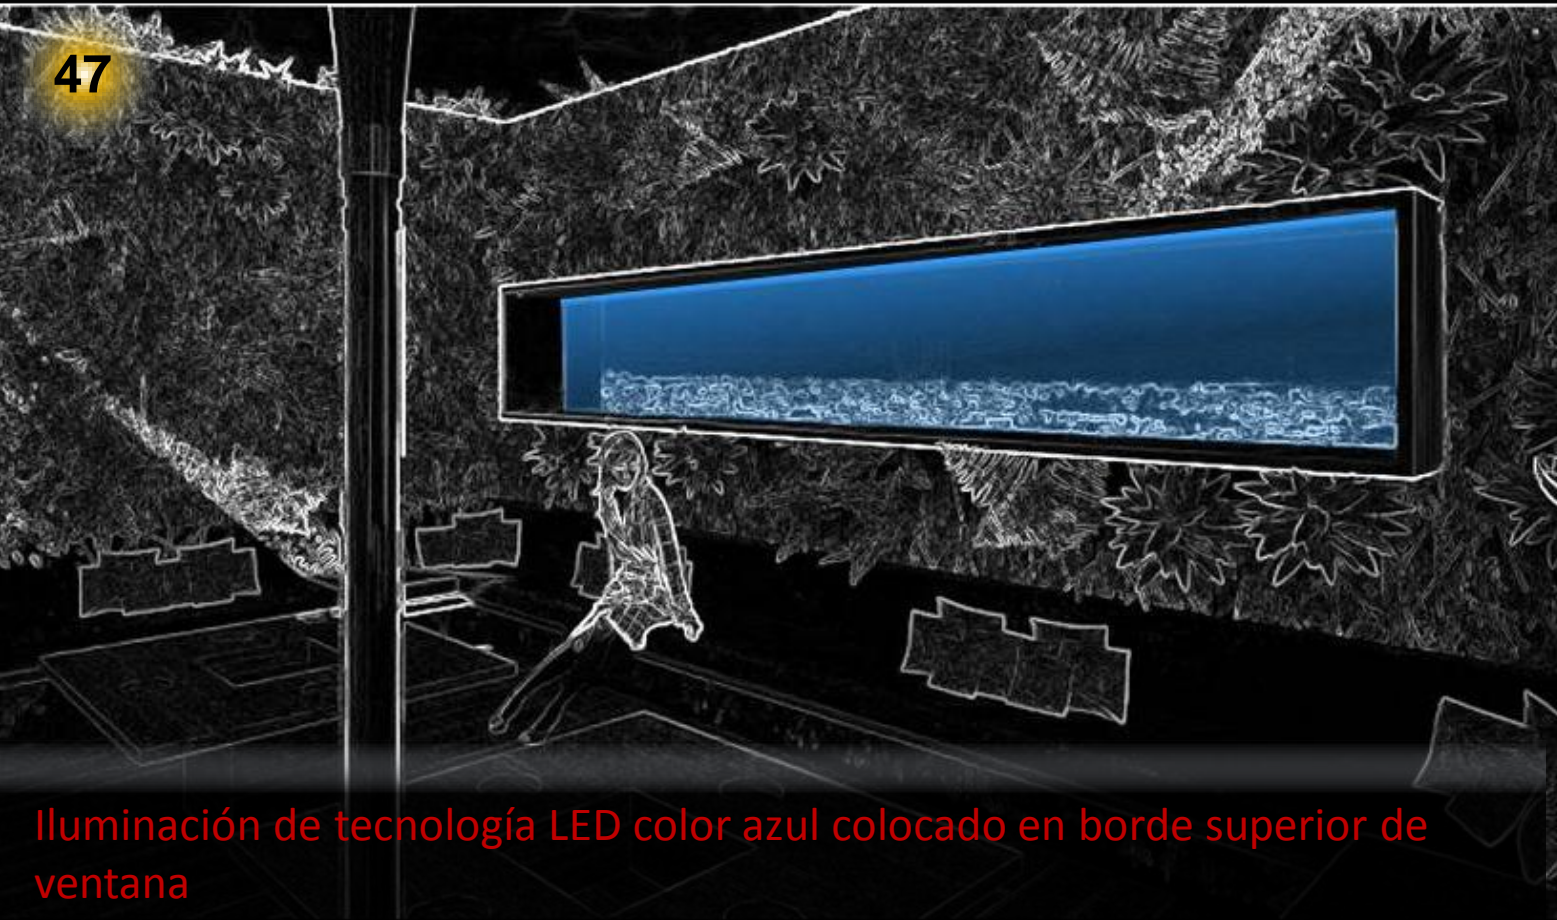

47

Iluminación de tecnología LED color azul colocado en borde superior de ventana

HOOCAH
SATÉLITE

BNKR
ARQUITECTURA

Noriegga
ILUMINADORES
ARQUITECTONICOS