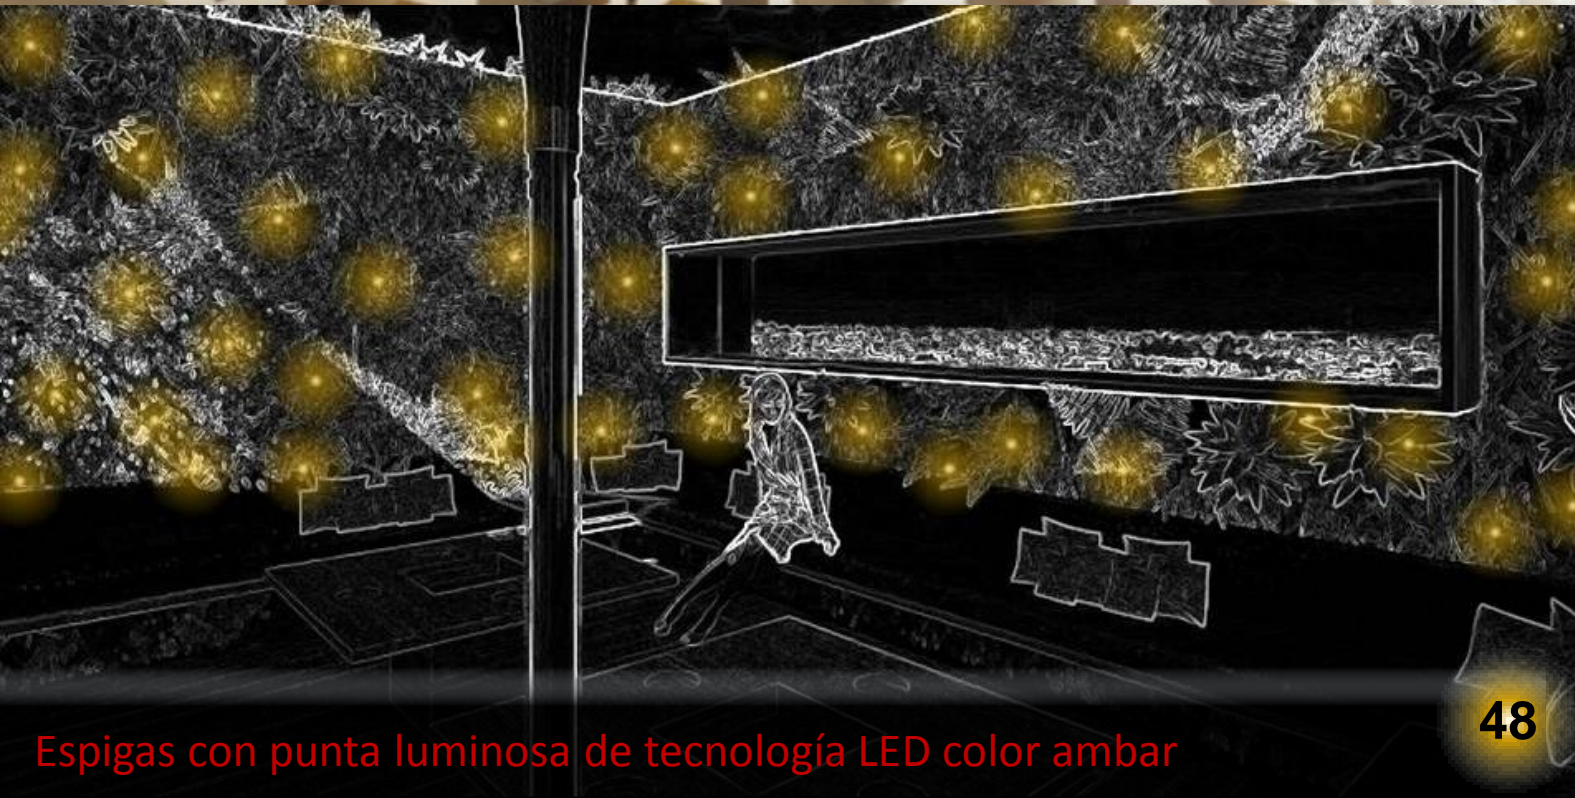

Iluminación de tecnología LED RGB iluminando sombrillas

BNKR
ARQUITECTURA

Noriegga
ILUMINADORES
ARQUITECTONICOS

Iluminación de tecnología LED RGB iluminando sombrillas

46

BNKR
ARQUITECTURA

Noriegga
ILUMINADORES
ARQUITECTONICOS

47

Iluminación de tecnología LED color azul colocado en borde superior de ventana

HOOCAH
SATÉLITE

BNKR
ARQUITECTURA

Noriegga
ILUMINADORES
ARQUITECTONICOS

Espigas con punta luminosa de tecnología LED color ambar

48

BNKR
ARQUITECTURA

Noriegga
LUMINARIOS
ARQUITECTONICOS

Iluminación de tecnología LED color ambar colocado alrededor de marco de ventana

49

BNKR
ARQUITECTURA

Noriegga
ILUMINADORES
ARQUITECTONICOS

Iluminación de tecnología LED color ambar colocado bajo