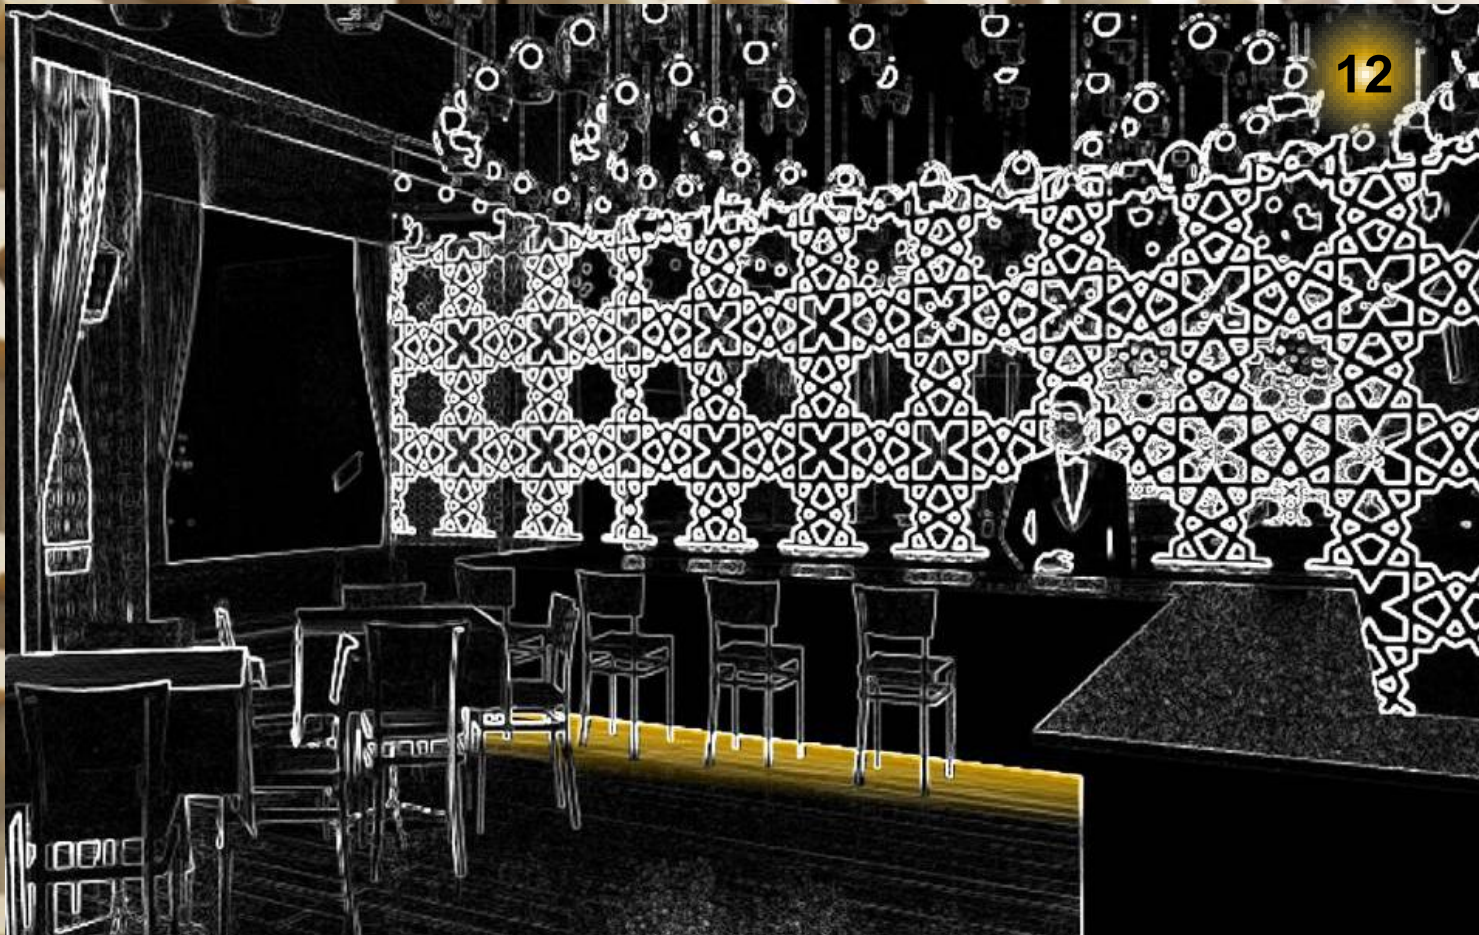

12

HOOKAH
SATÉLITE

BNKR
ARQUITECTURA

Noriegga
LUMINADORES
ARQUITECTONICOS

Iluminación de tecnología LED, Tira luminosa color ambar colocada en nariz de barra para crear ambiente cálido