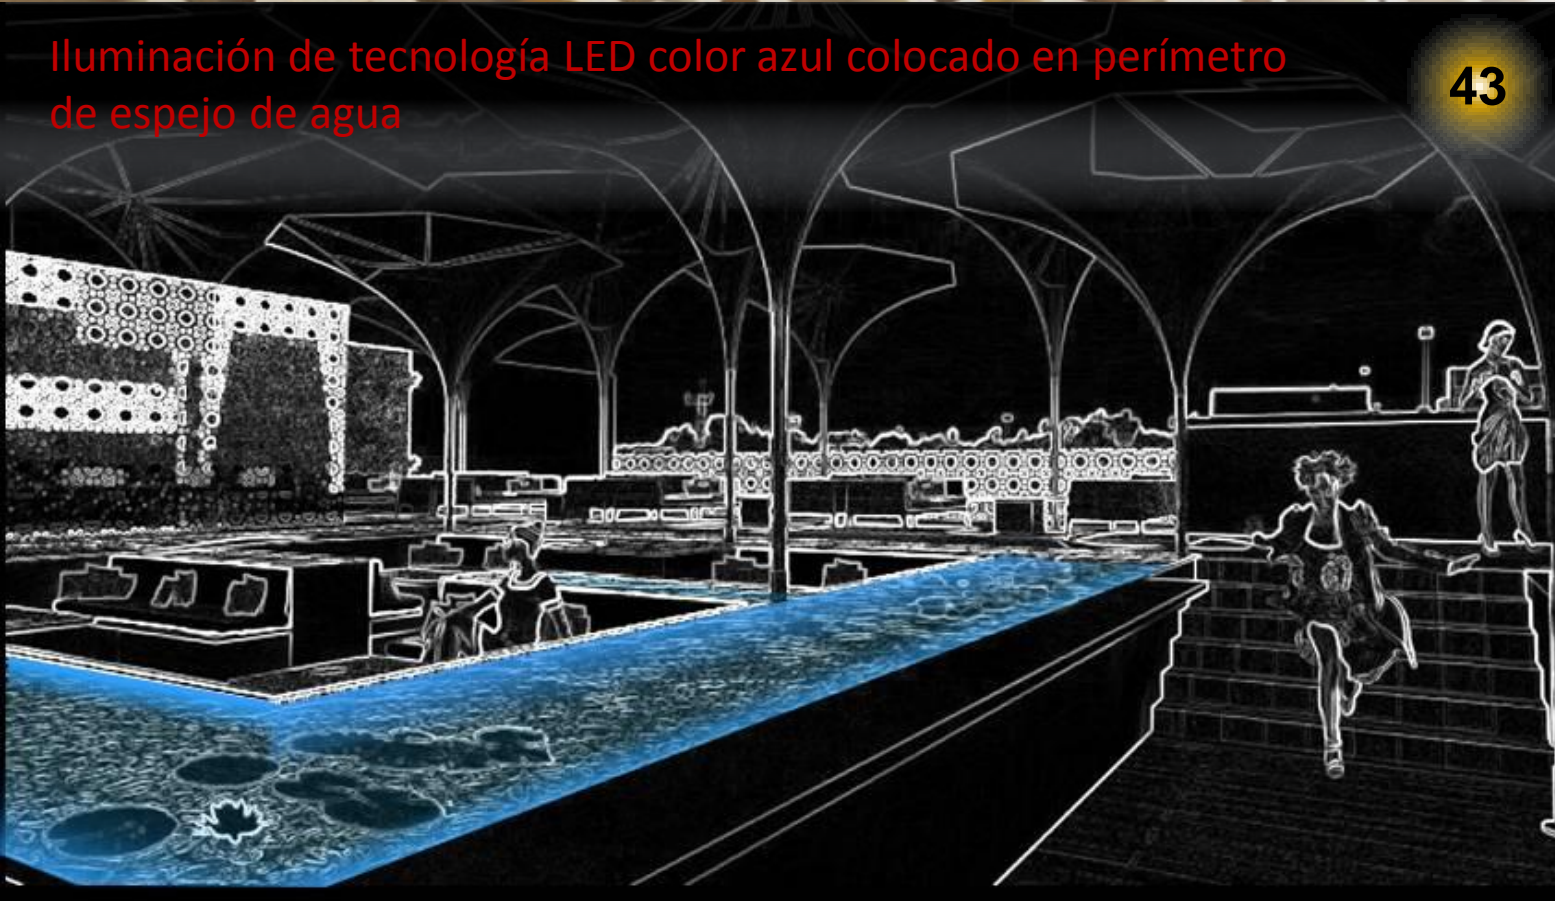

Iluminación de tecnología LED color azul colocado en perímetro de espejo de agua

43

HOOCAH
SATÉLITE

BNKR
ARQUITECTURA

Noriegga
ILUMINADORES
ARQUITECTONICOS