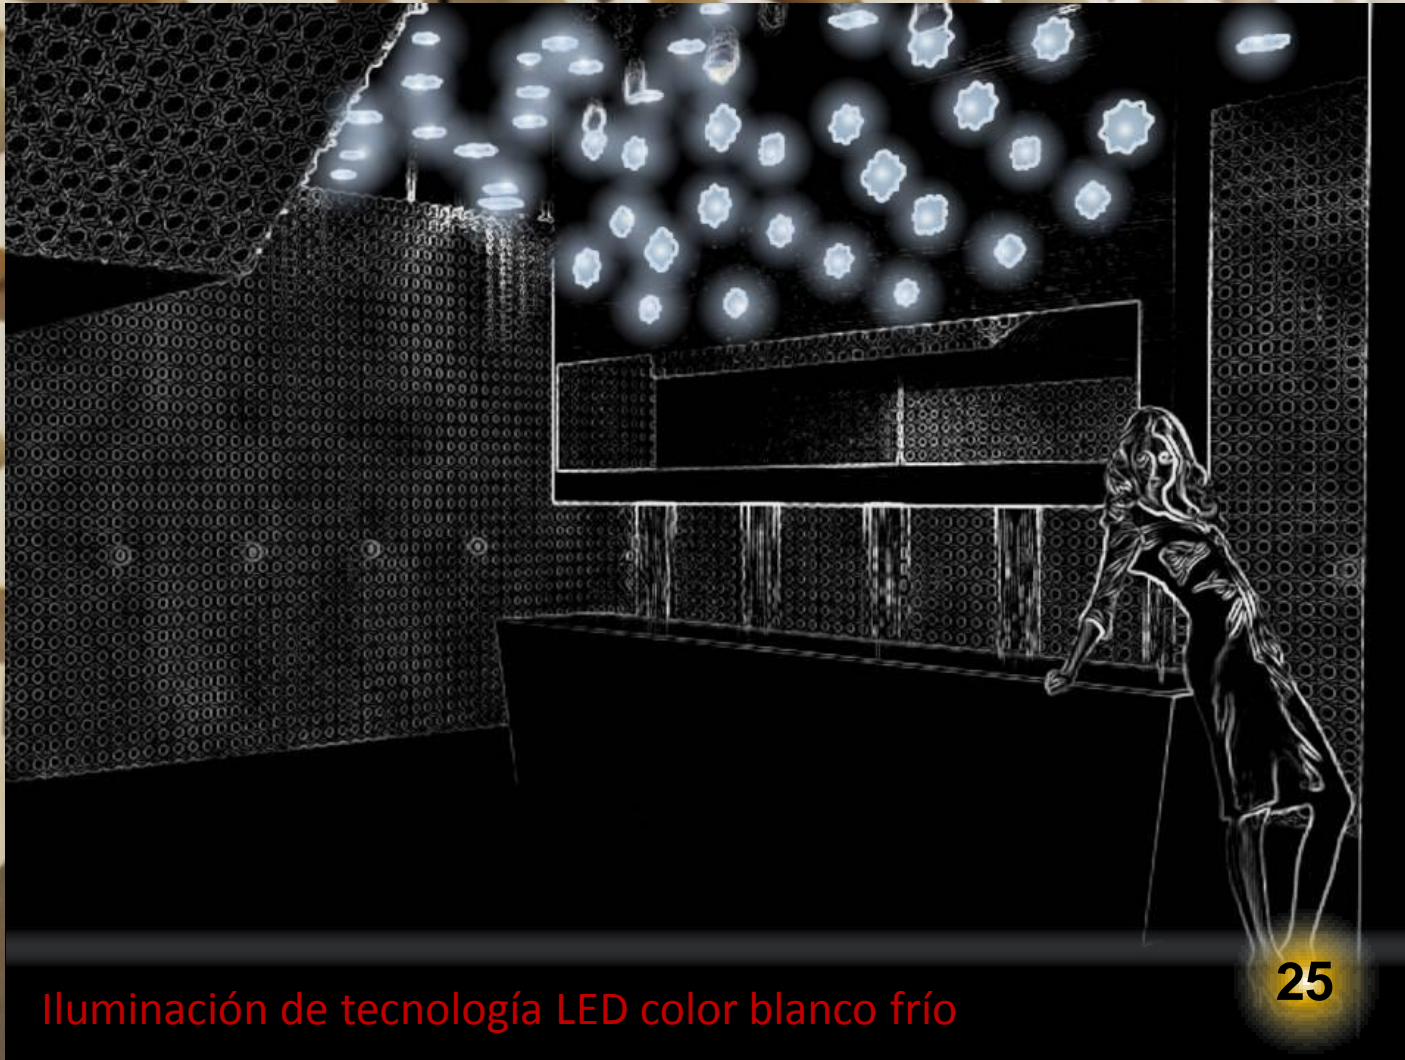

Luminaria suspendida. Lámpara halógena 3000K

23

HOOKAH
SATÉLITE

BNKR
ARQUITECTURA

Noriegga
ILUMINADORES
ARQUITECTONICOS

Iluminación tecnología LED

Tira luminosa color blanco cálido flotando textura en pared.

24

Iluminación de tecnología LED color blanco frío

25

HOOKAH
SATÉLITE

BNKR
ARQUITECTURA

Noriegga
ILUMINADORES
ARQUITECTONICOS

Iluminación de tecnología LED color azul, colocado en caída de agua

HOOKAH
SATÉLITE